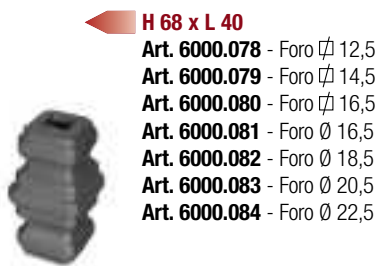

FERRO BATTUTO

BORCHIE

H 68 x L 40

Art. 6000.078 - Foro $\varnothing$ 12,5
Art. 6000.079 - Foro $\varnothing$ 14,5
Art. 6000.080 - Foro $\varnothing$ 16,5
Art. 6000.081 - Foro $\varnothing$ 18,5
Art. 6000.082 - Foro $\varnothing$ 20,5
Art. 6000.084 - Foro $\varnothing$ 22,5

H 63 x L 37

Art. 6001 - Foro $\varnothing$ 12,5
Art. 6001.01 - Foro $\varnothing$ 14,5
Art. 6001.02 - Foro $\varnothing$ 16,5

H 67 x L 40 RULLATE

Art. 6001R - Foro $\varnothing$ 12,5
Art. 6001.01R - Foro $\varnothing$ 14,5
Art. 6001.02R - Foro $\varnothing$ 16,5

H 67 x L 40

Art. 6001N - Foro $\varnothing$ 12,5
Art. 6001.01N - Foro $\varnothing$ 14,5
Art. 6001.02N - Foro $\varnothing$ 16,5

H 36 x L 37

Art. 6002 - Foro $\varnothing$ 12,5
Art. 6002.01 - Foro $\varnothing$ 14,5
Art. 6002.02 - Foro $\varnothing$ 16,5

H 39 x L 40 RULLATE

Art. 6002R - Foro $\varnothing$ 12,5
Art. 6002.01R - Foro $\varnothing$ 14,5
Art. 6002.02R - Foro $\varnothing$ 16,5

H 39 x L 40

Art. 6002N - Foro $\varnothing$ 12,5
Art. 6002.01N - Foro $\varnothing$ 14,5
Art. 6002.02N - Foro $\varnothing$ 16,5

H 67 x L 40

Art. 6003 - Foro $\varnothing$ 12,5

H 68 x L 45

Art. 6003.01 - Foro $\varnothing$ 14,5

H 39 x L 40

Art. 6004 - Foro $\varnothing$ 12,5

H 44 x L 45

Art. 6004.01 - Foro $\varnothing$ 14,5

H 22 x L 40

Art. 6005 - Foro $\varnothing$ 12,5

Art. 6005.01 - Foro $\varnothing$ 14,5

H 22 x L 40

Art. 6006 - Foro $\varnothing$ 12,5

Art. 6006.01 - Foro $\varnothing$ 14,5

H 22 x L 40

Art. 6007 - Foro $\varnothing$ 12,5

Art. 6007.01 - Foro $\varnothing$ 14,5

H 40 x L 40

Art. 6008 - Foro $\varnothing$ 12,5

Art. 6008.01 - Foro $\varnothing$ 14,5

H 68 x L 40

Art. 6009 - Foro $\varnothing$ 12,5

Art. 6009.01 - Foro $\varnothing$ 14,5

H 55 x L 40

Art. 6010 - Foro $\varnothing$ 12,5

Art. 6010.01 - Foro $\varnothing$ 12,5

Art. 6010.02 - Foro $\varnothing$ 14,5